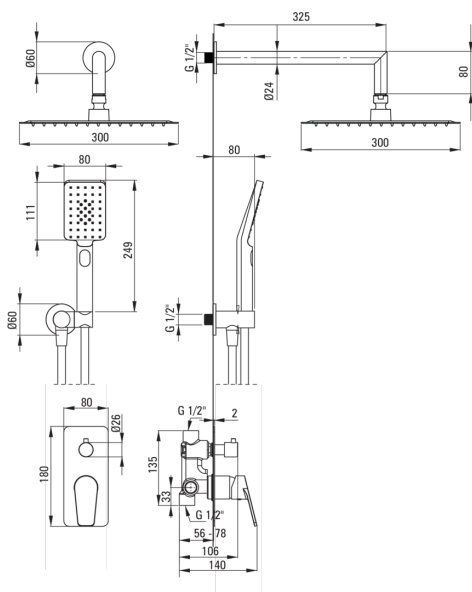

## Set de duș cu montare îngropată

Codul produsului: NAC\_09JP  
Culoarea: cromat

### Pipe

Tipul pipei	fix
Raza de acțiune a pipei dușului/căzii [mm]	325

### Cap de duș

Formă	pătrat
Material	oțel 304, alamă
Lățime [mm]	300
Lungimea [mm]	300
Grosime	55
Anti-calc	Da
Număr de funcții	1
Tipul de jet	ploaie
Timp de răspuns rapid pentru pornirea și oprirea apei	Da

### Racord rectangular

Finisaj	cromat
Tipul racordului	pentru furtunuri cu suport pentru dușul de mână
Formă	rotund
Material	alamă
Filet de conexiune	Da
Montare îngropată	Da